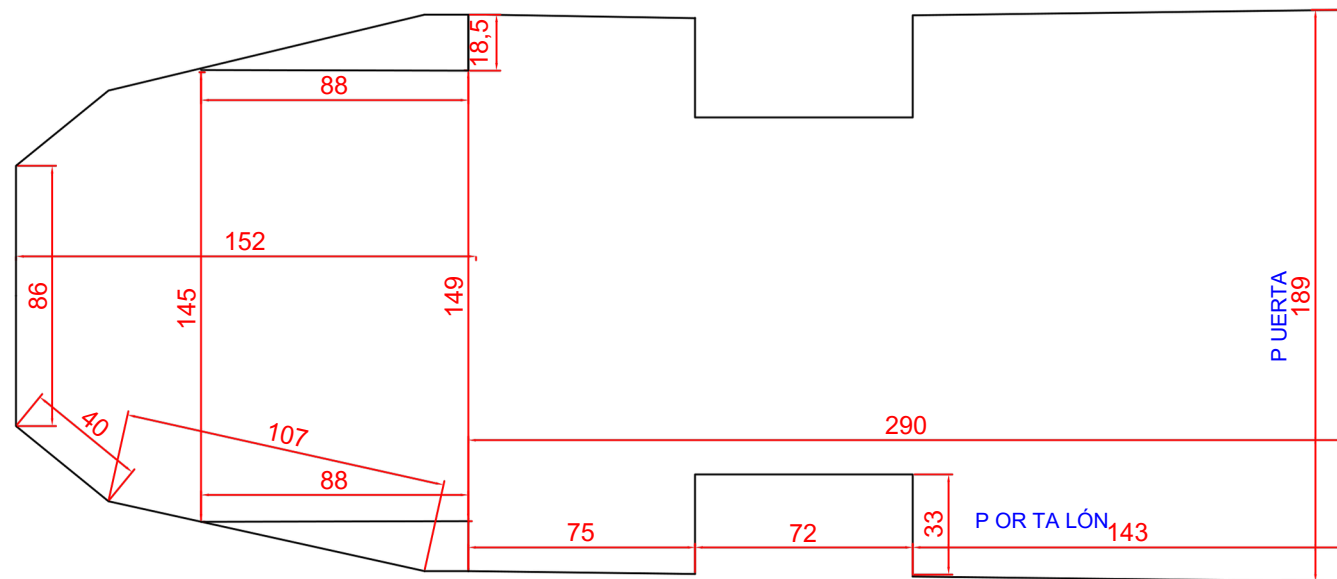

LATERAL PORTALÓN

LATERAL

PLANTA INTERIOR

TRASERA

Aristoclásicos - FOOD TRUCKS

REMOLQUE H ESTÁDAR

19-04-2016

EXTERIOR

INTERIOR IZQUIERDA

INTERIOR DERECHA

PLANTA INTERIOR

ALZADO INTERIOR

Aristoclásicos - FOOD TRUCKS

REMOLQUE H ESTÁDAR

19-04-2016

INTERIOR