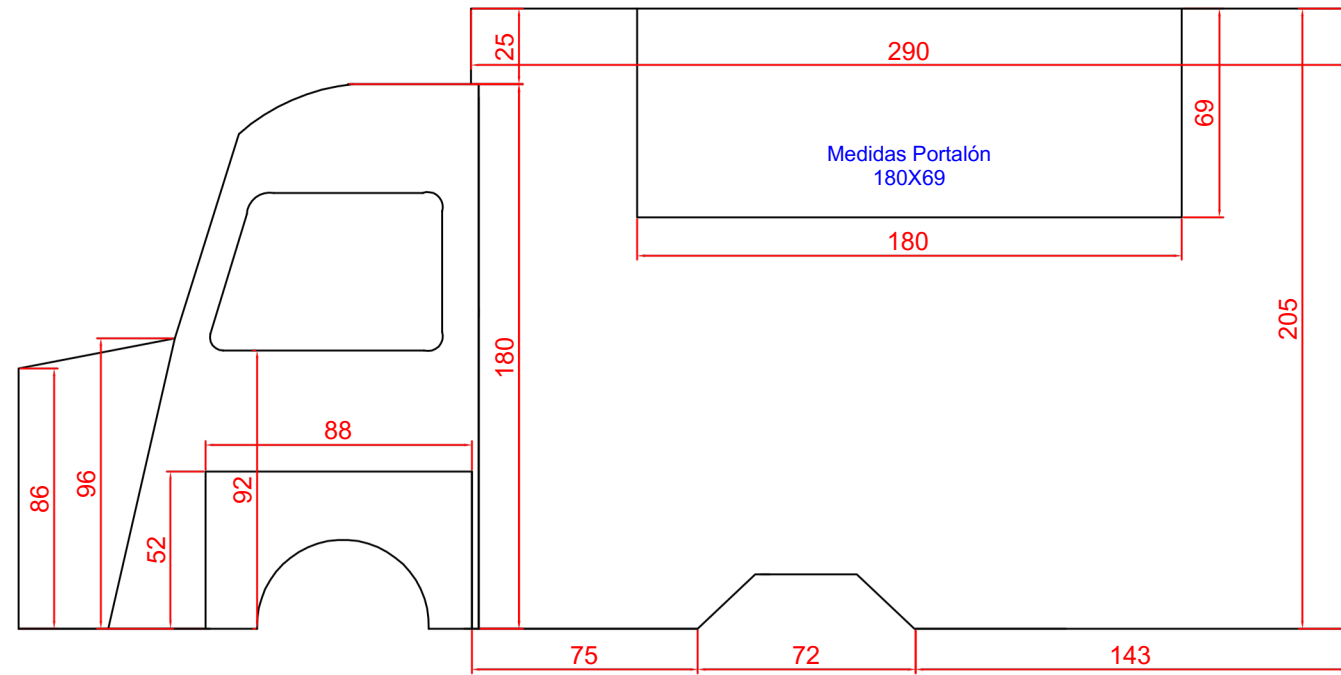

LATERAL PORTALÓN

LATERAL

PLANTA INTERIOR

TRASERA

Aristoclásicos - FOOD TRUCKS

REMOLQUE H ESTÁDAR

19-04-2016

EXTERIOR

INTERIOR IZQUIERDA

INTERIOR DERECHA

PLANTA INTERIOR

ALZADO INTERIOR

Aristoclásicos - FOOD TRUCKS

REMOLQUE H ESTÁDAR

19-04-2016

INTERIOR