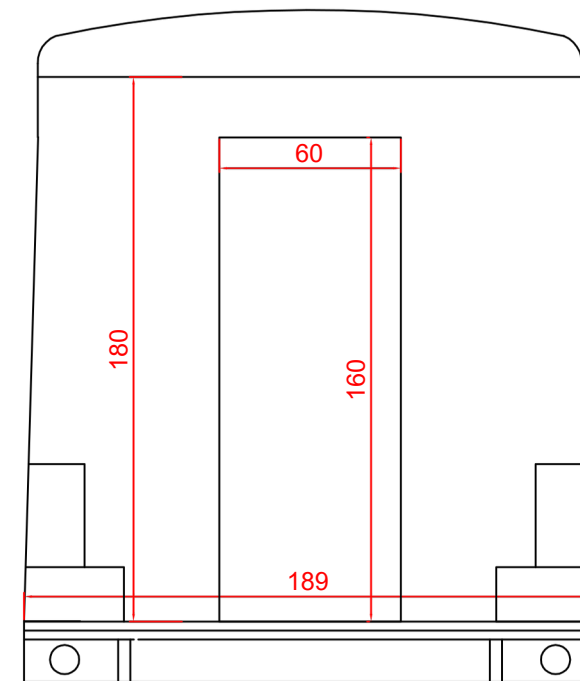

LATERAL PORTALÓN

LATERAL

PLANTA INTERIOR

TRASERA

Aristoclásicos - FOOD TRUCKS

REMOLQUE H ESTÁDAR

19-04-2016

EXTERIOR

INTERIOR IZQUIERDA

INTERIOR DERECHA

PLANTA INTERIOR

ALZADO INTERIOR

Aristoclásicos - FOOD TRUCKS

REMOLQUE H ESTÁDAR

19-04-2016

INTERIOR