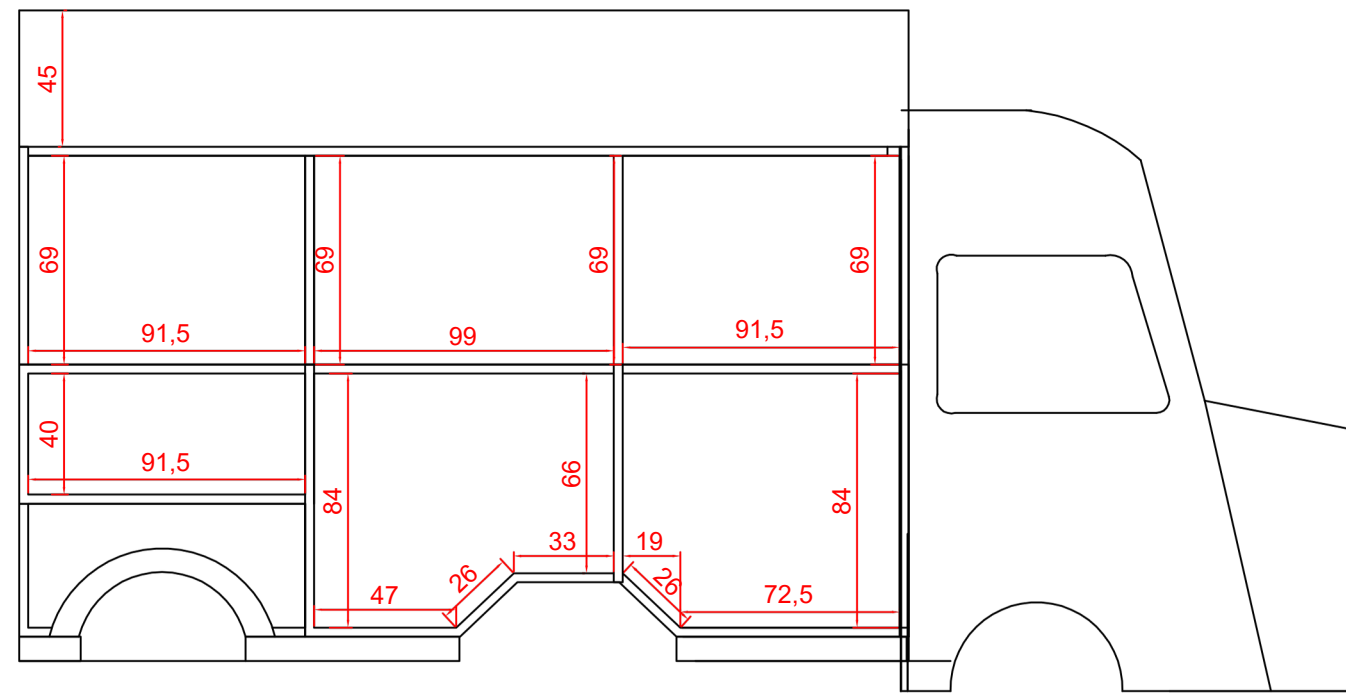

LATERAL PORTALÓN

LATERAL

PLANTA INTERIOR

TRASERA

Aristoclásicos - FOOD TRUCKS

REMOLQUE H ESTÁDAR

19-04-2016

EXTERIOR

INTERIOR IZQUIERDA

INTERIOR DERECHA

PLANTA INTERIOR

ALZADO INTERIOR

Aristoclásicos - FOOD TRUCKS

REMOLQUE H ESTÁDAR

19-04-2016

INTERIOR