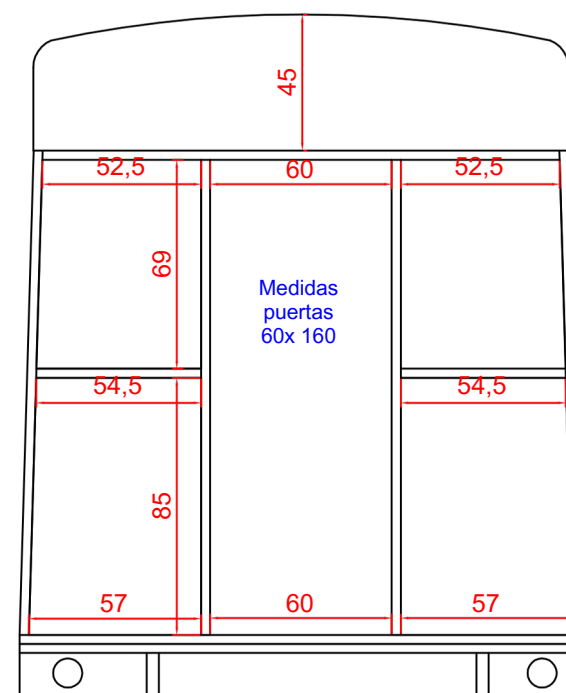

LATERAL PORTALÓN

LATERAL

PLANTA INTERIOR

TRASERA

Aristoclásicos - FOOD TRUCKS

REMOLQUE H ESTÁDAR

19-04-2016

EXTERIOR

INTERIOR IZQUIERDA

INTERIOR DERECHA

PLANTA INTERIOR

ALZADO INTERIOR

Aristoclásicos - FOOD TRUCKS

REMOLQUE H ESTÁDAR

19-04-2016

INTERIOR