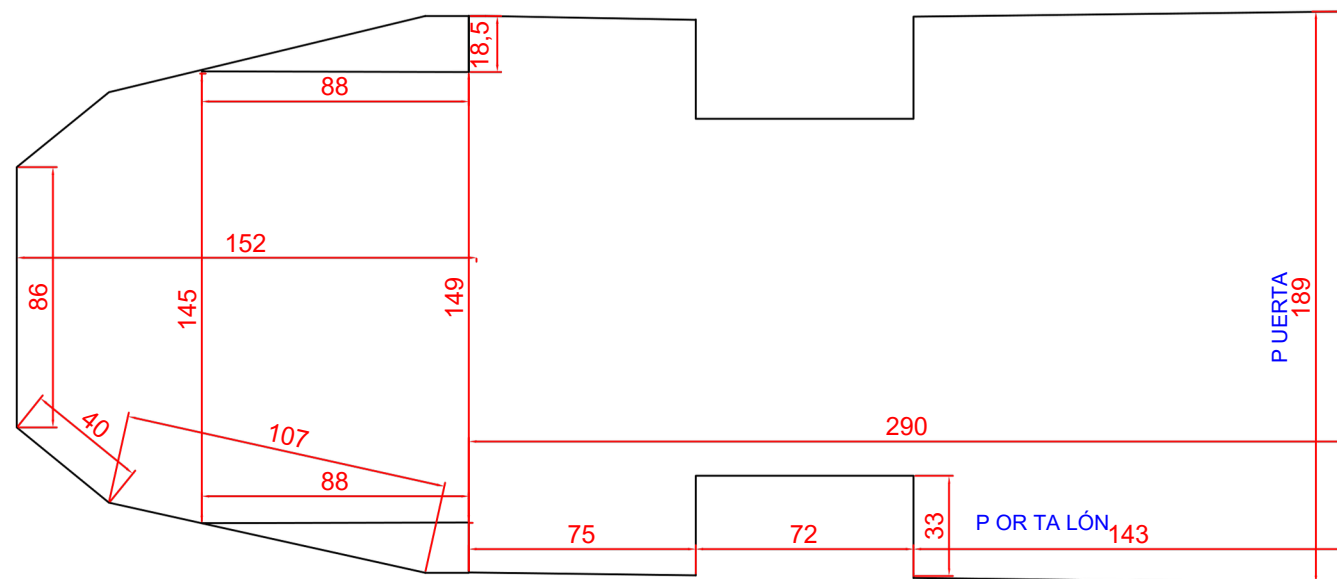

LATERAL PORTALÓN

LATERAL

PLANTA INTERIOR

TRASERA

Aristoclásicos - FOOD TRUCKS

REMOLQUE H ESTÁDAR

19-04-2016

EXTERIOR

INTERIOR IZQUIERDA

INTERIOR DERECHA

PLANTA INTERIOR

ALZADO INTERIOR

Aristoclásicos - FOOD TRUCKS

REMOLQUE H ESTÁDAR

19-04-2016

INTERIOR