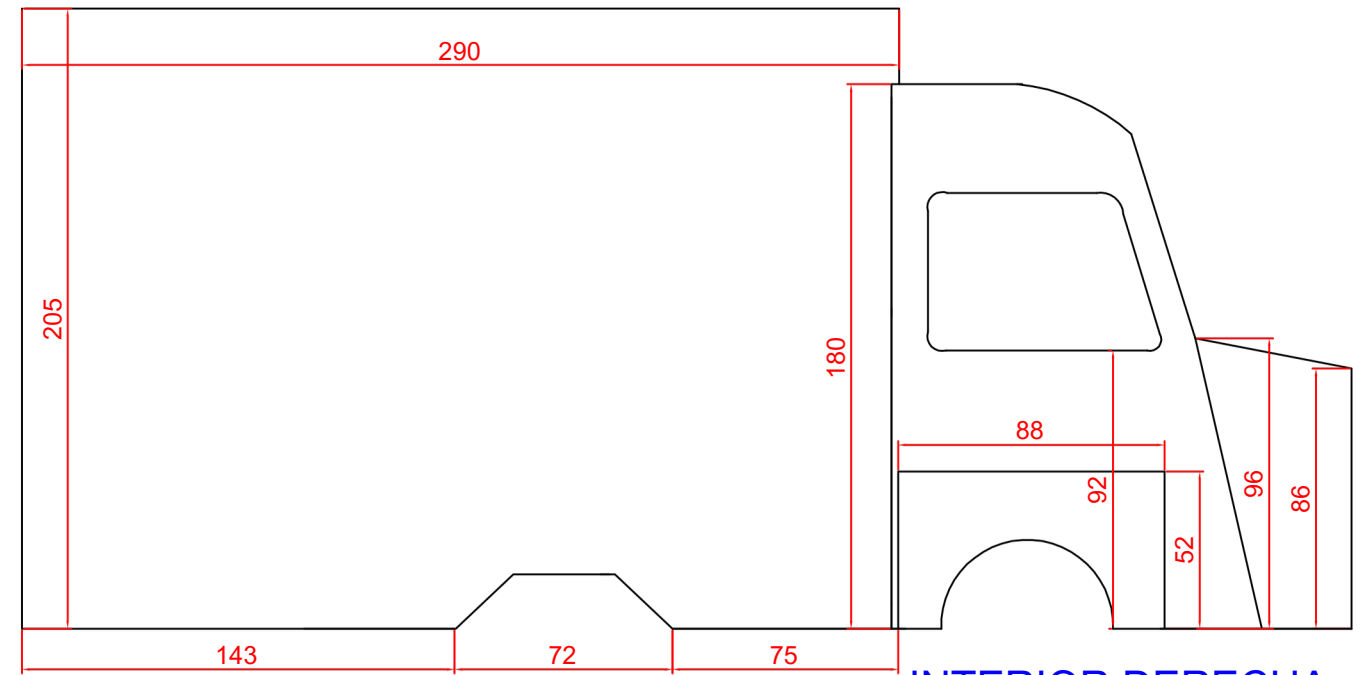

LATERAL PORTALÓN

LATERAL

PLANTA INTERIOR

TRASERA

Aristoclásicos - FOOD TRUCKS

REMOLQUE H ESTÁDAR

19-04-2016

EXTERIOR

INTERIOR IZQUIERDA

INTERIOR DERECHA

PLANTA INTERIOR

ALZADO INTERIOR

Aristoclásicos - FOOD TRUCKS

REMOLQUE H ESTÁDAR

19-04-2016

INTERIOR